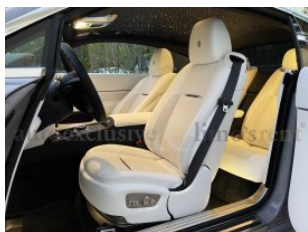

Rolls Royce Wraith

IN256

Lusso	An: 2021	Prix: ----	
KM: 1.919	Capacité cube du moteur: 6592	HP: 600	Type de carburant: Essence
Couleur extérieure: Tempest Grey		Intérieur: Pelle Arctic White	

Optionals:

ABS - Airbag - Airbag laterale - Airbag passeggero - Alzacristalli elettrici - Antifurto - Autoradio - Boardcomputer - Cerchi in lega - Chiusura centralizzata - Climatizzatore - Controlla Automatico clima - Controllo Automatico Trazione - Cruise Control - ESP - Fendinebbia - Immobilizzatore elettronico - Ingresso USB IPOD/IPHONE - Interni in pelle - Park Distance Control - Portapacchi - Regolazione elettrica sedili - Sedili riscaldati - Sedili ventilati - Servosterzo - Sistema di navigazione - Telecamera Posteriore - Vetri oscurati posteriori

AUTOVETTURA CON IVA ESPOSTAACCESSORI: ROLLS-ROYCE SIGNATURE PACKAGE. SINGLE COACHLINE. "TEN SPOKE PART POLISHED WHEELS. POLISHED METAL FUEL FILLER CAP. CAMERA SYSTEM. FRONT VENTILATED SEATS. SEAT PIPING CENTRE. DOOR PIPING. BLACK OUTER TWO-TONE STEERING WHEEL. BESPOKE INTERIOR - MODULE EDITING LLE. METAL FASCIA - BRUSHED ALUMINIUM. UNIVERSAL GARAGE DOOR OPENER. COMFORT ENTRY SYSTEM. REAR PRIVACY GLASS. DRIVER ASSISTANCE 3